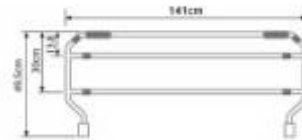

BARANDILLAS ABATIBLES PINTADAS EPOXI (PAR)

Ref. 205010081

DESCANSO | ACCESORIOS

Descripción / Datos técnicos

Fabricadas en acero y pintadas en epoxi con todas las prestaciones necesarias para asegurar la seguridad del usuario. Se pueden abatir fácilmente hacia un lado, quedando totalmente plegadas para facilitar el acceso a la cama. Fáciles de montar mediante fijación directa al somier. Son adecuadas para la mayoría de camas del mercado, incluidas las articuladas.

Fabricadas en acero y pintadas en epoxi con todas las prestaciones necesarias para asegurar la seguridad del usuario.

Se pueden abatir fácilmente hacia un lado, quedando totalmente plegadas para facilitar el acceso a la cama. Fáciles de montar mediante fijación directa al somier. Son adecuadas para la mayoría de camas del mercado, incluidas las articuladas.

Anclajes para somieres de hasta 4x6cm. (ancho x alto)

Medidas:

165cm. (largo) x 49,5cm. (alto total)

30cm. (altura de la baranda sobre el colchon, aproximadamente)

Separacion entre travesaños: 13,8cm.

Anclaje: 8,1 x 4,2cm (medida máxima del tubo cuadrado del somier)

2,7cm. (altura minima del tubo cuadrado del somier)

Cumplen con la legislación vigente en lo que a seguridad del

IVA

P.V.P. (imp.incl.)

Código de barras (EAN)

21%

8402050100815

Precios validos hasta cambio de tarifas